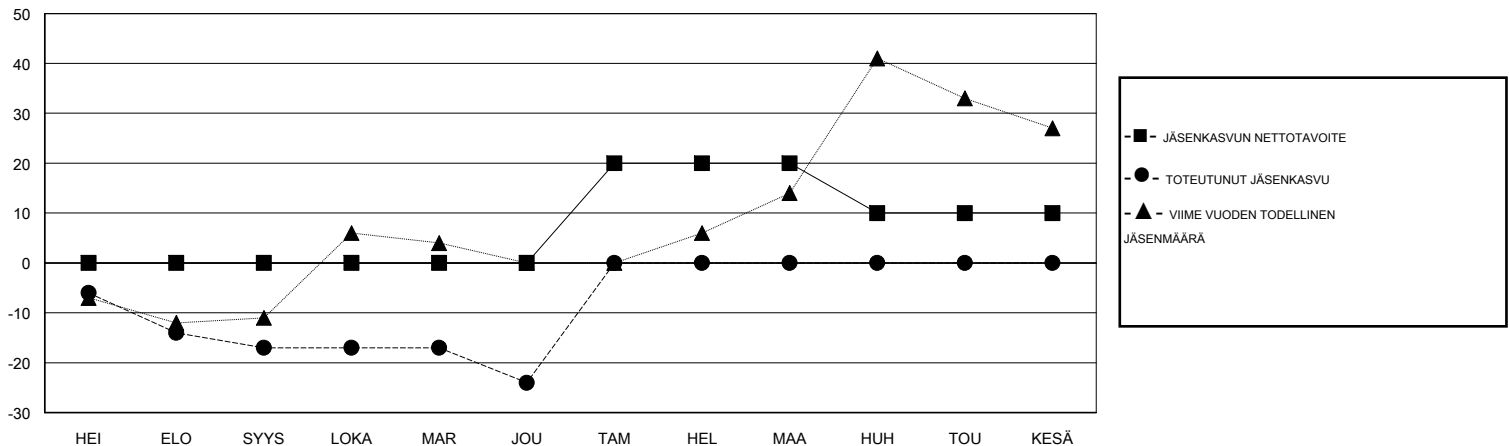

MONTHLY MEMBERSHIP PROGRESS REPORT

District 107 M

Results as of: 12/31/2017

GMT: ANTTI FORSELL

SIJAINI FINLAND

GMT VAALIPIIRI

Klubit				jäsenä			
TULOKSET 2017-2018				TULOKSET 2017-2018			
NELJÄNNES	UUDEN KLUBIN TAVOITE	UUDET KLUBIT	LOPETETUT KLUBIT	NELJÄNNES	JÄSENKASVUN NETTOTAVOITE	TOTEUTUNUT JÄSENKASVU	POISTETUT JÄSENET (mukaan lukien siirrot)
HEI/ELO/SYYS	0	0	0	HEI/ELO/SYYS	0	9	26
LOKA/MAR/JOU	0	0	0	LOKA/MAR/JOU	0	21	25
TAM/HEL/MAA	1	0	0	TAM/HEL/MAA	20	0	0
HUH/TOU/KESÄ	0	0	0	HUH/TOU/KESÄ	-10	0	0

TAVOITTEET JA UUDET KLUBIT, KUMULATIIVINEN

TAVOITTEET JA JÄSENET, KUMULATIIVINEN

LAKKAUTETUT KLUBIT: 0

21 CLUBS OF 67 LISÄNNYT YHDEN TAI USEAMMAN UUTTA JÄSENTÄ

SUKUPUOLIJAKAUMA

MIES 1,455 (79.77%)
NAINEN 369 (20.23%)