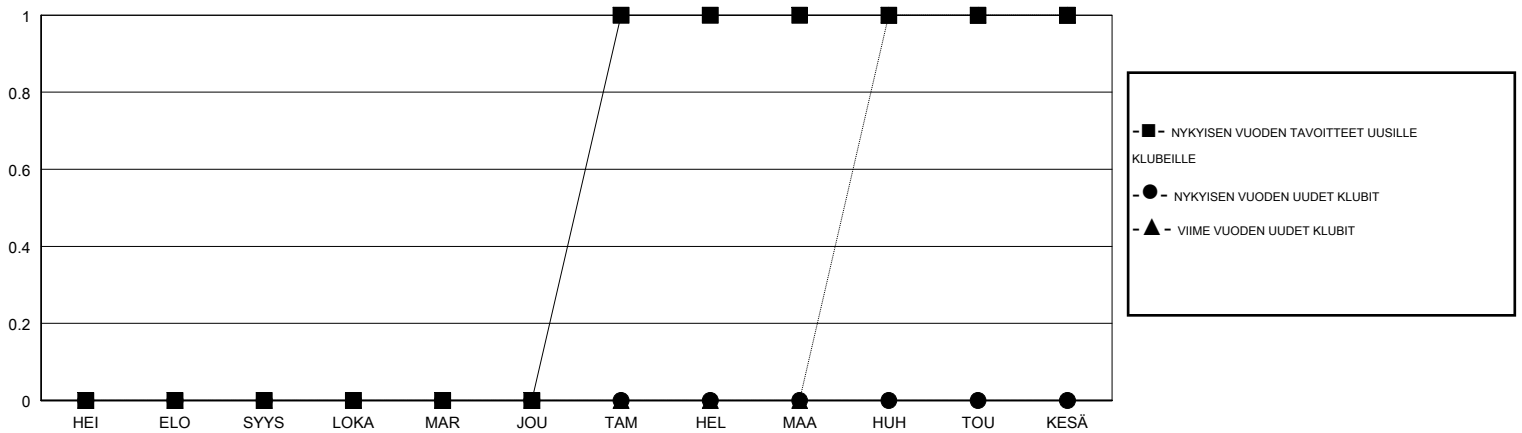

MONTHLY MEMBERSHIP PROGRESS REPORT

District 107 M

Results as of: 12/31/2017

GMT: ANTTI FORSELL

SIJAINI FINLAND

GMT VAALIPIIRI

Klubit				jäsenä			
TULOKSET 2017-2018				TULOKSET 2017-2018			
NELJÄNNES	UUDEN KLUBIN TAVOITE	UUDET KLUBIT	LOPETETUT KLUBIT	NELJÄNNES	JÄSENKASVUN NETTOTAVOITE	TOTEUTUNUT JÄSENKASVU	POISTETUT JÄSENET (mukaan lukien siirrot)
HEI/ELO/SYYS	0	0	0	HEI/ELO/SYYS	0	9	26
LOKA/MAR/JOU	0	0	0	LOKA/MAR/JOU	0	21	25
TAM/HEL/MAA	1	0	0	TAM/HEL/MAA	20	0	0
HUH/TOU/KESÄ	0	0	0	HUH/TOU/KESÄ	-10	0	0

TAVOITTEET JA UUDET KLUBIT, KUMULATIIVINEN

TAVOITTEET JA JÄSENET, KUMULATIIVINEN

LAKKAUTETUT KLUBIT: 0

21 CLUBS OF 67 LISÄNNYT YHDEN TAI USEAMMAN UUTTA JÄSENTÄ

SUKUPUOLIJAKAUMA

MIES 1,455 (79.77%)
NAINEN 369 (20.23%)